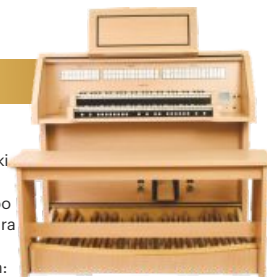

GRANDIOSO 122 T

1 manual, 61 tipk z občutkom mehanske igre, 22 registrov, Sub in Super oktavne zveze, računalniški pomnilnik (»Setzer«) z 8 x 999 kombinacijami, paralelno-konkavna pedalna klaviatura s 30 toni po BDO normi ali radialno-konkavna pedalna klaviatura z 32 toni po AGO normi, osvetlitev pedalne klaviature in notnega stojala, interni zvočni sistem: 6x60 W RMS, dimenzionalna razpršitev zvoka, igralnik v barvi svetlega hrasta, MDF, s furniranim hrbtiščem.

GRANDIOSO 232 T

2 manuala, 61 tipk z občutkom mehanske igre, 32 registrov, Sub in Super oktavne zveze, računalniški pomnilnik (»Setzer«) z 8 x 999 kombinacijami, paralelno-konkavna pedalna klaviatura s 30 toni po BDO normi ali radialno-konkavna pedalna klaviatura z 32 toni po AGO normi, osvetlitev pedalne klaviature in notnega stojala, interni zvočni sistem: 6x60 W RMS, dimenzionalna razpršitev zvoka, igralnik v barvi svetlega hrasta, MDF, s furniranim hrbtiščem.

GRANDIOSO 232 T/R

2 manuala, 61 tipk z občutkom mehanske igre, 32 registrov, Sub in Super oktavne zveze, računalniški pomnilnik (»Setzer«) z 8 x 999 kombinacijami, paralelno-konkavna pedalna klaviatura s 30 toni po BDO normi ali radialno-konkavna pedalna klaviatura z 32 toni po AGO normi, osvetlitev pedalne klaviature in notnega stojala, interni zvočni sistem: 6x60 W RMS, dimenzionalna razpršitev zvoka, igralnik v barvi svetlega hrasta, MDF, s furniranim hrbtiščem in rolo zaščito manualnih klaviatur z možnostjo zaklepanja.